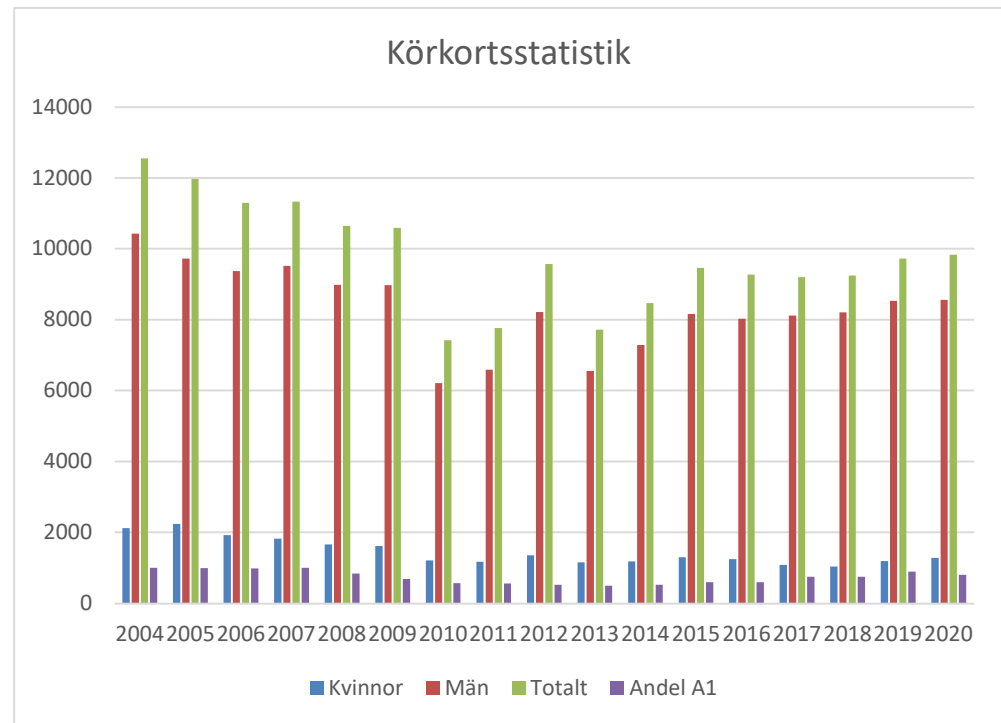

Antal körkortstagare 2000-2020, kön A och A1

År	Kvinnor	Män	Totalt	Andel A1	Kvinnor %
2000	1392	8019	9411	604	14,8
2001	1550	8875	10425	673	14,8
2002	2017	10166	12183	768	19,8
2003	2140	10041	12181	814	21,3
2004	2121	10427	12548	1004	20,3
2005	2242	9726	11968	992	18,7
2006	1927	9369	11296	985	17
2007	1820	9512	11332	1000	16
2008	1664	8981	10645	839	15,6
2009	1612	8976	10588	691	15,2
2010	1211	6212	7423	570	16,3
2011	1178	6588	7766	558	15,1
2012	1352	8216	9568	525	14,1
2013	1160	6555	7715	494	17,7
2014	1185	7281	8466	523	14
2015	1302	8161	9463	594	13,76
2016	1243	8029	9272	592	13,4
2017	1084	8119	9203	746	11,8
2018	1040	8208	9248	751	11,2
2019	1191	8531	9722	892	12,25
2020	1280	8554	9834	802	13